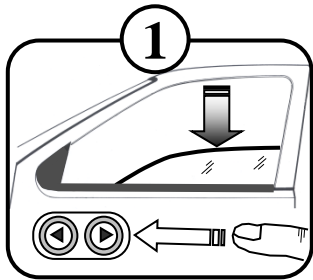

DR EVO CROSS  
4p. '22>

15°C

**COD. 17.078**