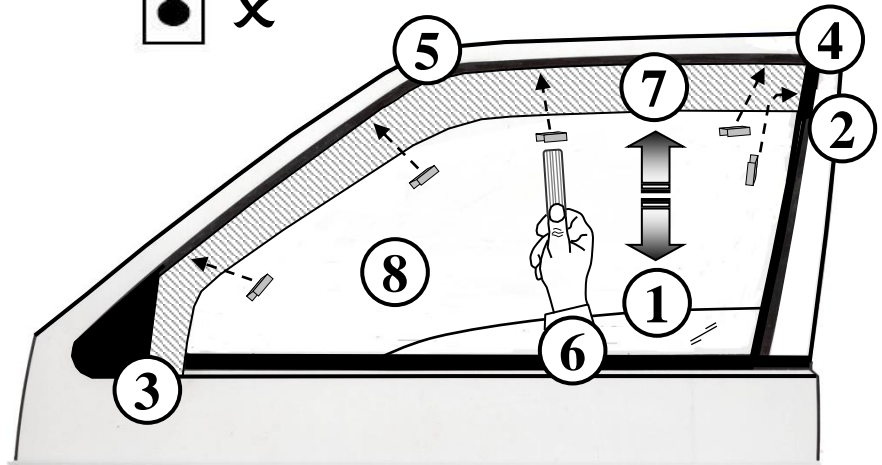

DR EVO CROSS  
4p. '22>

15°C

**COD. 17.078**